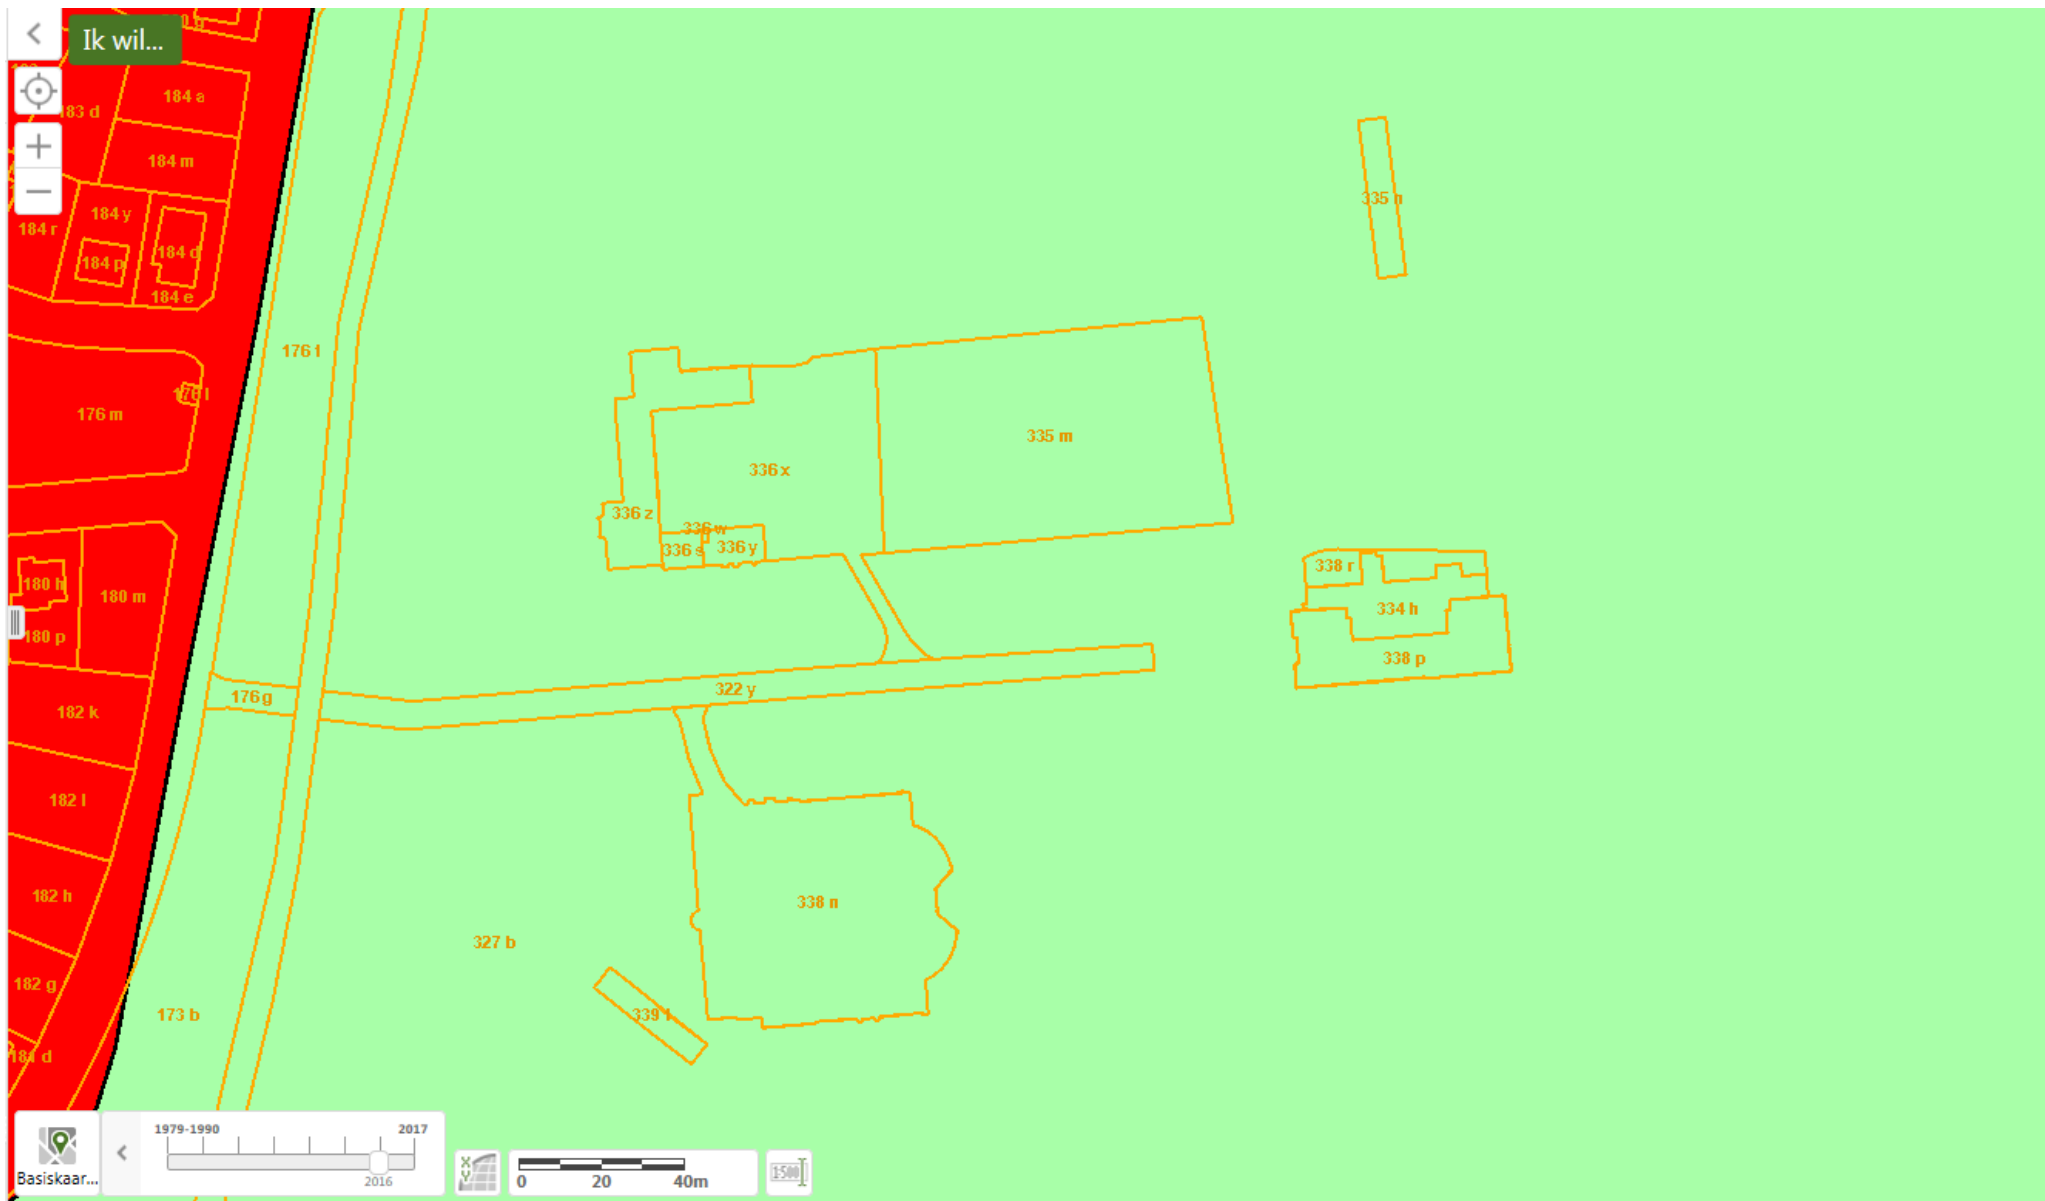

Luchtfoto 2016

Parkgebied

BWK v2018 (biologisch waardevol – code w; karteringseenheid kasteelpark - code kpk)

Habitatkaart v2018 (onzeker habitat)